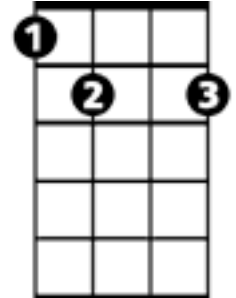

Ukulele Chords

C

C⁷

D⁷

(use fingers 2 & 3)

E⁷

F

G⁷