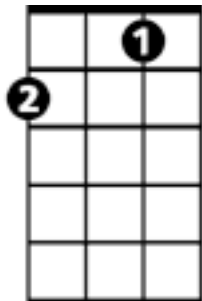

Ukulele Chords

C

C⁷

D⁷

(use fingers 2 & 3)

E⁷

F

G⁷