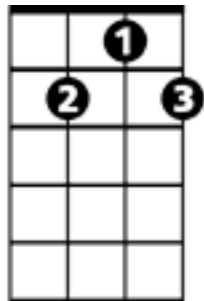

Ukulele Chords

C

C⁷

D⁷

(use fingers 2 & 3)

E⁷

F

G⁷