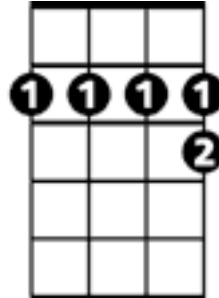

Ukulele Chords

C

C⁷

D⁷

(use fingers 2 & 3)

E⁷

F

G⁷