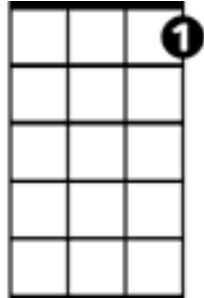

Ukulele Chords

C

C⁷

D⁷

(use fingers 2 & 3)

E⁷

F

G⁷